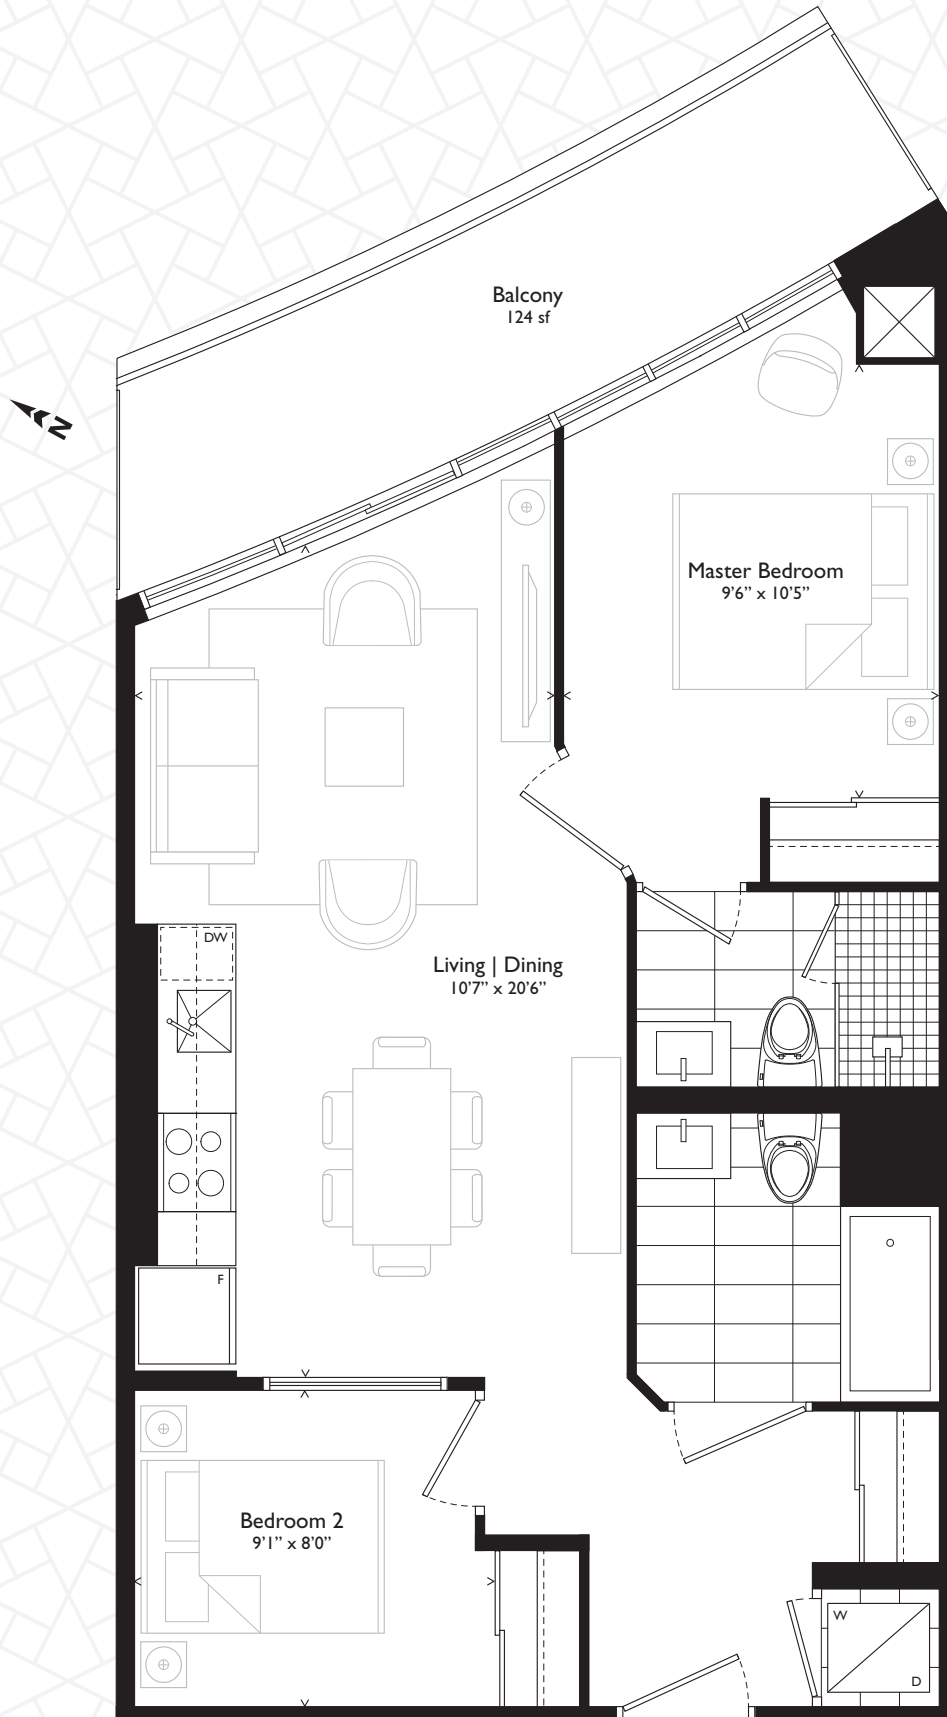

# 06A

## Two Bedroom

691 SF INTERIOR  
124 SF EXTERIOR

Suite	Exterior
LPH 1905	124 sf
1806   1706   1606   1506   1406   1306   1206	124 sf
1106   1006   906   806   706   606   506   406   306	
205	124 sf

Lawrence Avenue West

Keele Street

Level 2

Levels 3-18

Level 19

**7 ON THE PARK**  
TORONTO